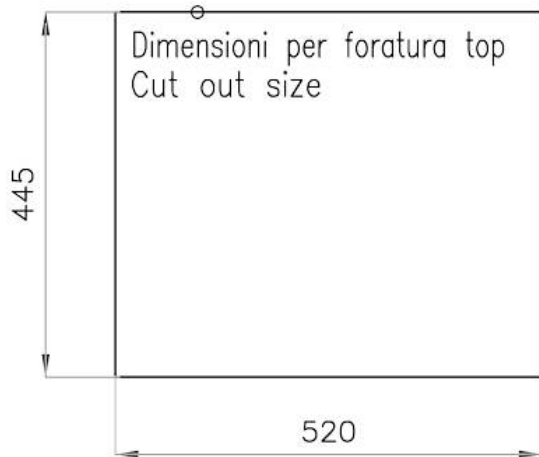

DIBUJOS TÉCNICOS

SOPRATOP / TOP-MOUNT