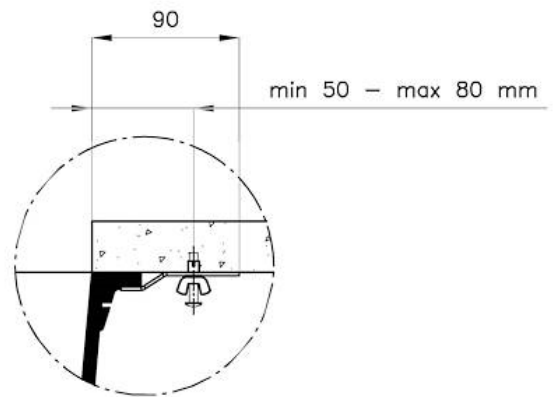

60 cm

Anchura 53 cm

---

Dimensiones 530 x 460 mm

---

Medida de la cubeta 500 x 400 mm

---

Hueco de encastre Ver ficha técnica

---

Desagüe Desagüe 3.5 "

---

## DIBUJOS TÉCNICOS

SOPRATOP / TOP-MOUNT

SOTTOTOP / UNDER-MOUNT