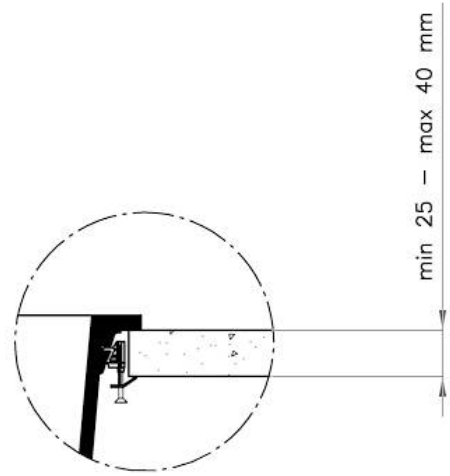

DIBUJOS TÉCNICOS

SOPRATOP / TOP-MOUNT