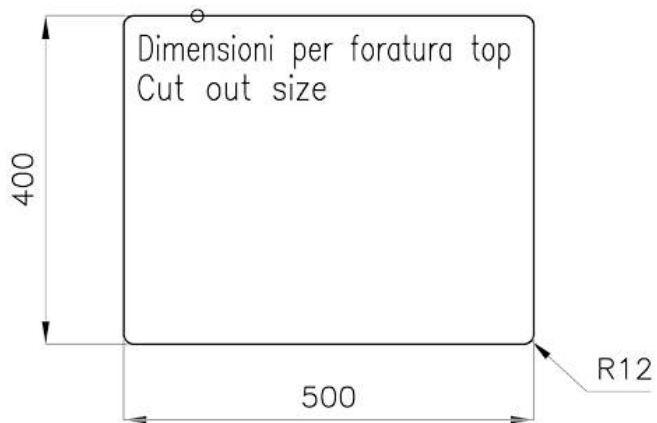

SOTTOTOP / UNDER-MOUNT